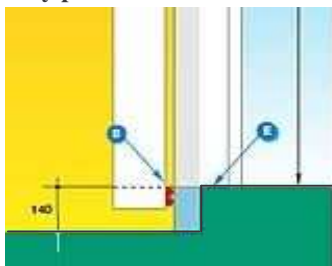

Chladírenské a mrazírenské dveře MTH

Příslušenství

Druhy prahů

Schodový práh

Práh na úrovni podlahy

Bez prahu

Příslušenství - 500/TN, 603/LWT

Kód	popis	poznámky
77599	MTH klika - nouzová - 500TN	
77599	přídavný zámek pro 603/LWT	
77599	kaplička (GV5)	

Příslušenství - 480/S, 480/TN, 480/LWT

Kód	popis	poznámky
77599	zámek posuvných dveří	
77599	kaplička (GV450) - 40 x 40 cm - do 150 cm šíře	
77599	kaplička (GV450) - 40 x 40 cm - do 200 cm šíře	
77599	elektroposuv	
77599	rozvaděč	
77599	dálkové ovládání (1 přijímač + 1 vysílač)	
77599	dvě sady fotočidel	
77599	ovládací panel	