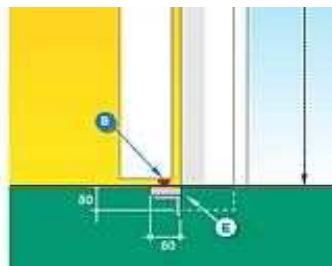

Chladírenské a mrazírenské dveře MTH

Příslušenství

Druhy prahů

Schodový práh

Práh na úrovni podlahy

Bez prahu

Příslušenství - 500/TN, 603/LWT

Kód	popis	poznámky
77599	MTH klika - nouzová - 500TN	
77599	přídavný zámek pro 603/LWT	
77599	kaplička (GV5)	

Příslušenství - 480/S, 480/TN, 480/LWT

Kód	popis	poznámky
77599	zámek posuvných dveří	
77599	kaplička (GV450) - 40 x 40 cm - do 150 cm šíře	
77599	kaplička (GV450) - 40 x 40 cm - do 200 cm šíře	
77599	elektroposuv	
77599	rozvaděč	
77599	dálkové ovládání (1 přijímač + 1 vysílač)	
77599	dvě sady fotočidel	
77599	ovládací panel	