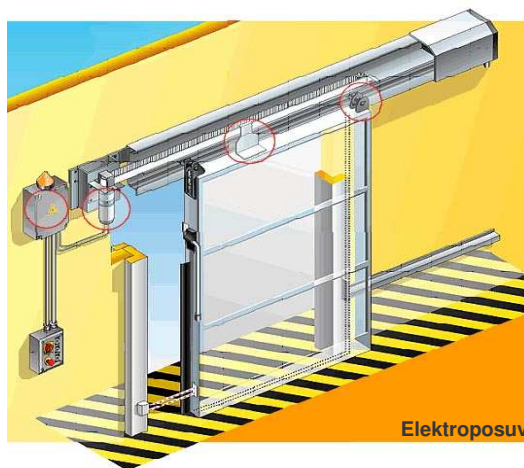

Chladírenské a mrazírenské dveře MTH

Příslušenství

Druhy prahů

Schodový práh

Práh na úrovni podlahy

Bez prahu

Příslušenství - 500/TN, 603/LWT

Kód	popis	poznámky
77599	MTH klika - nouzová - 500TN	
77599	přídavný zámek pro 603/LWT	
77599	kaplička (GV5)	

Příslušenství - 480/S, 480/TN, 480/LWT

Kód	popis	poznámky
77599	zámek posuvných dveří	
77599	kaplička (GV450) - 40 x 40 cm - do 150 cm šíře	
77599	kaplička (GV450) - 40 x 40 cm - do 200 cm šíře	
77599	elektroposuv	
77599	rozvaděč	
77599	dálkové ovládání (1 přijímač + 1 vysílač)	
77599	dvě sady fotočidel	
77599	ovládací panel	