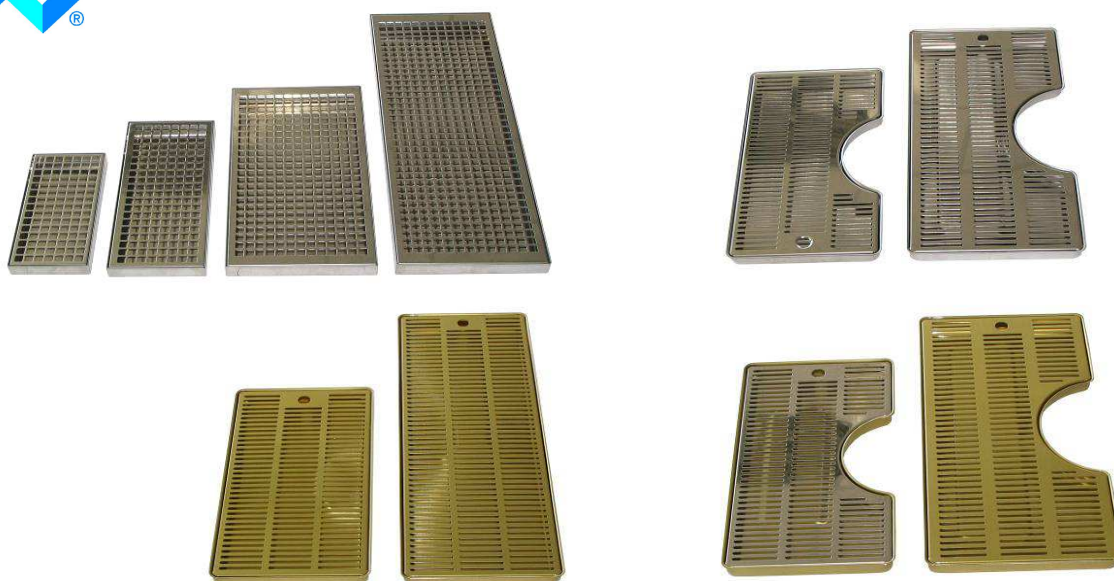

ODKAPY

Kód	popis	
4970350	Odkapová miska nerez 400 x 220 mm	
4970351	Odkapová miska nerez 600 x 220 mm	
4100102	Odkapová miska zlato 400 x 220 mm	
4100103	Odkapová miska zlato 600 x 220 mm	
4100201	Odkapová miska nerez 400 x 220 mm D135	
4100203	Odkapová miska nerez 500 x 250 mm D182	
4100301	Odkapová miska zlato 400 x 220 mm D135	
4100303	Odkapová miska zlato 500 x 250 mm D182	

ODKAPY

Kód	popis	
4100402	Odkapová miska nerez zapuštěná 400 x 220 mm	
4100412	Odkapová miska nerez zapuštěná 400 x 220 mm ostřík	
4100601	Odkapová miska nerez 400 x 400 mm	
4100602	Odkapová miska nerez 400 x 400 mm ostřík	
4100603	Odkapová miska nerez 600 x 400 mm	
4100604	Odkapová miska nerez 600 x 400 mm ostřík	
4100701	Odkapová miska zlato 400 x 400 mm	
4100702	Odkapová miska zlato 400 x 400 mm ostřík	
4100703	Odkapová miska zlato 600 x 400 mm	
4100704	Odkapová miska 600 x 400 mm ostřík	

4100803	Ostřík samostatný chrom	
4100801	Ostřík vnitřní chrom	
4100802	Odpad odkapu 1/2	